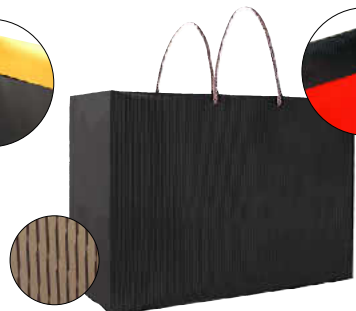

No.1802 [100枚入]

ツートンR(L) ブラック

サイズ●タテ300×ヨコ420×マチ200 (m/m)
素材●レパール

外:ブラック 内:レッド